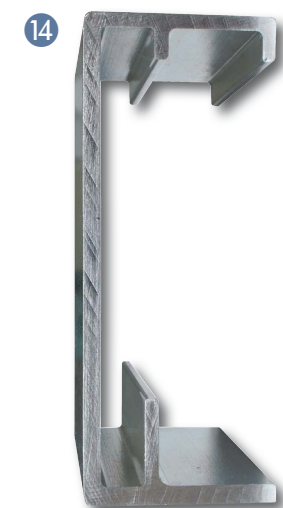

GEDA®

Koncept výtahů pro ekonomický transport materiálů.

Tisíckrát vyzkoušený výtah GEDA LIFT je ideálním transportním a zvedacím zařízením na každé stavbě. Skvělé přednosti a zaručená solidnost značky GEDA tento výtah zařadily mezi evropskou špičku. Dokonalá kvalita materiálů, zpracování a výkon výtahu vám ušetří zbytečné doby údržby a prostojů. GEDA LIFT, to je šikmý výtah pro všechno, co má být transportováno nahoru nebo dolů!