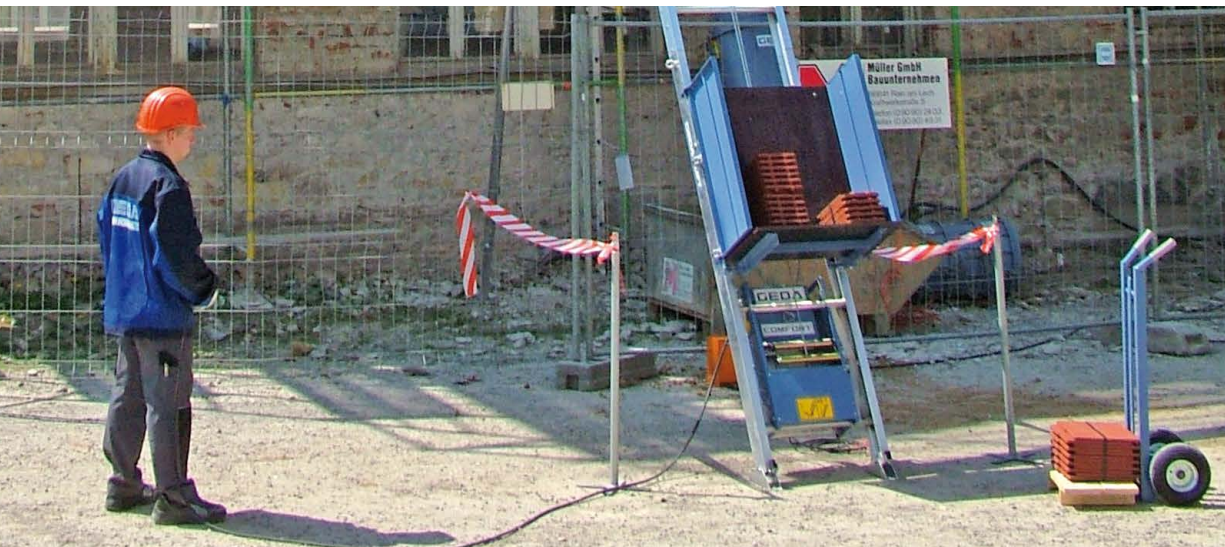

GEDA®

Celosvětová kompetence