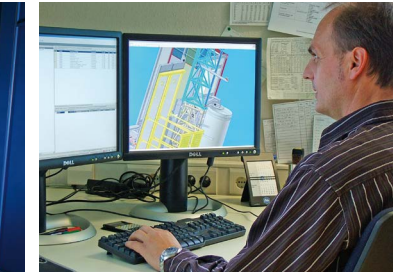

GEDA®

Celosvětová kompetence