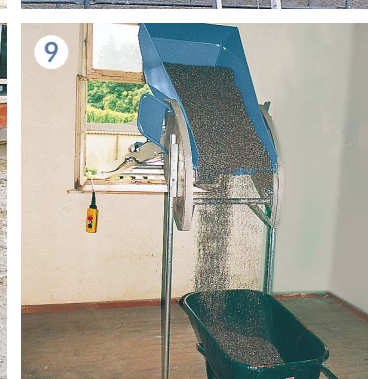

GEDA®

Koncept výtahů pro ekonomický transport materiálů.

Tisíckrát vyzkoušený výtah GEDA LIFT je ideálním transportním a zvedacím zařízením na každé stavbě. Skvělé přednosti a zaručená solidnost značky GEDA tento výtah zařadily mezi evropskou špičku. Dokonalá kvalita materiálů, zpracování a výkon výtahu vám ušetří zbytečné doby údržby a prostojů. GEDA LIFT, to je šikmý výtah pro všechno, co má být transportováno nahoru nebo dolů!

- 1 Držák střešních tašek, speciálně pro pokrývače, s vyklápecí ochrannou mřížkou a vozíkem s paletami
- 2 Možno pokrývat také pod žebříkem, díky použití variabilně nastavitelného střešního kozlíku od 37 do 60 cm.
- 3 Víceúčelová plošina s odklopenou bočnicí. Slouží k přepravě různého stavebního materiálu (s korečkovým závěsem)
- 4 Víceúčelová plošina se sklopenou bočnicí – víceúčelový přepravní prostředek!
- 5 Víceúčelová plošina s odklopenou bočnicí a čelním krytem.
- 6 Víceúčelová plošina s odklopenou bočnicí – také i pro přepravu neskladného, objemného nákladu.
- 7 K dispozici jsou dvě varianty ramen se zalomením; s dlouhým a krátkým ramenem (oboustranně použitelné), nebo se stejně dlouhými rameny.
- 8 Variabilní plošina se sklápěcí bočnicí umožňuje snadno přepravovat také neskladný náklad. Sklon plošiny je nastavitelný.
- 9 Sklápěcí korba ke standardnímu podvozku, kterou lze využívat také uvnitř budov, je vyprazdňována automaticky. Nastavitelná podpora je součástí dodávky.
- 10 Kladku lze prostřednictvím podvozku snadno přepravovat a díky tomu je možné také jednoduše pohybovat s jednotlivými částmi rozebraného výtahu GEDA a tím úsporně využívat prostor.
- 11 Praktický rozdělovač střešních tašek usnadňuje práci na střeše.
- 12 Se sklopným pojezdem je možné korbu sklápět až do 130° (praktické při velmi strmých sklonech žebříku a při nedostatku místa).
- 13 Při použití sklopného pojezdu s plochou korbou lze ve výškách snadno vykládat i velké desky.
- 14 Zpevněný žebřík s nosností do 250 kg.
- 15 Žebřík s nosností do 200 kg.