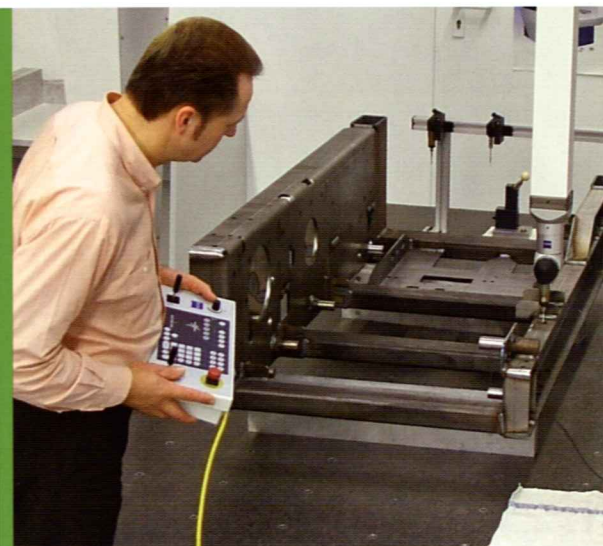

DOČASNÁ ZAŘÍZENÍ
URZĄDZENIA CZASOWEGO ZASTOSOWANIA

GEDA[®]
ORIGINAL

GEDA[®]
200 Z

DOČASNÁ ZAŘÍZENÍ
URZĄDZENIA CZASOWEGO ZASTOSOWANIA

GEDA®
200 Z
Universální výtah
Uniwersalny dźwig

GEDA®
200 Z

Nosnost **200 kg**
Rychlost zdvihu **25 m/min.**
Klec **1,4 x 0,8 x 1,1 m**
Maximální výška **35 m**
Udźwig **200 kg**
Prędkość podnoszenia **25 m/min.**
Platforma **1,4 x 0,8 x 1,1 m**
Wysokość podnoszenia **35 m**

- ▶ *Velmi lehká klec jen 44 kg*
- ▶ *Jednoduché a rychlé ukotvení*
- ▶ *Oboustranně otočné o 90°*
- ▶ *Lekka platforma – ciężar tylko 44 kg*
- ▶ *Łatwe, szybkie mocowanie*
- ▶ *Platforma obustronnie obracana o 90°*

**Ideální pro stavbu lešení a
řemeslné práce
Idealna dla monterów
rusztowań i robotników
budowlanych!**

Perfektní systém

- 1 Základní díl včetně pojezdu, zásobníku kabelu a vlastního kabelu
- 2 Spoří místo, dobře přístupný k nakládce a vykládce rovnoběžně s budovou
- 3 Bezpečnostní lišta nahrazuje neskladnou montážní ochranu
- 4 Lehká transportní klec je otočná o 90° nalevo i napravo
- 5 Jednoduché a rychlé upevnění vzdálenost kotvení 4 m
- 6 Konstrukce výtahu je vhodně uspořádaná pro servis a potřebné opravy

Perfekcyjny system

- 1 Jednostka podstawowa z układem jezdny, bębnową nawijarką kabla i przewodem wleczonym
- 2 Oszczędność miejsca, ułatwiony załadunek i rozładunek platformy równolegole do budynku
- 3 Listwa bezpieczeństwa zastępuje dużą gabarytowo osłonę montażową
- 4 Lekka platforma ma możliwość obrotu o 90° w lewo lub w prawo
- 5 Łatwe i szybkie mocowanie; odległość pomiędzy kotwieniami 4 m
- 6 Konstrukcja umożliwia łatwy serwis i konserwację