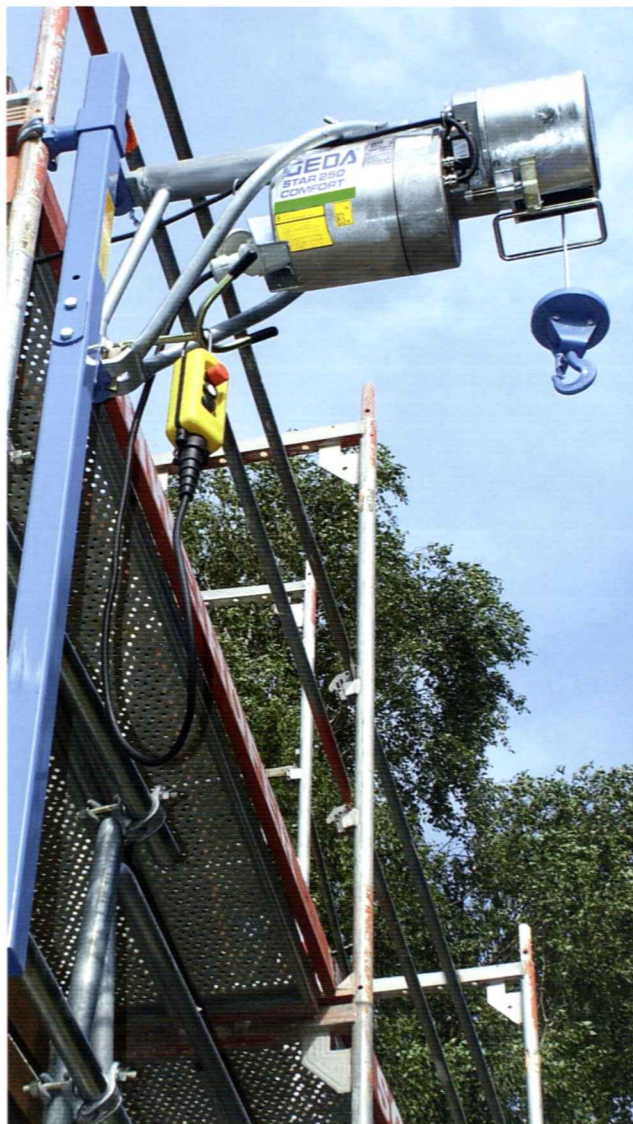

DOČASNÁ ZARÍZENÍ

GEDA[®]
ORIGINAL

GEDA[®]
Star 200 Standard
Star 250 Comfort

GEDA®Star 200 Standard
Star 250 ComfortPro jednoduchou přepravu materiálu
i ve složitých podmínkách**Ideální partner pro každé přepravování do výšek na stavbách**

Lehké výtahy s výklopným ramenem lze přimontovat na libovolném místě v rámci stavby. Ať je to na lešení, v okně, mezi patry nebo na střeše – i za složitých podmínek je možné použít tyto výtahy rychle a jednoduše. Přitom je možné dosáhnout maximální pracovní výšky až 50 m. Rozmanitost promyšlených úchytných prostředků a praktických prostředků na uchopení břemen umožňuje univerzální použití těchto spolehlivých zařízení. Jelikož je možné odloučit elektrický naviják od výklopného ramene, může být montáž provedena jednou osobou.

**► Technická data****GEDA Star 200 Standard**

Nosnost	200 kg
Dopravní výška	25/50 m
Délka lana	26/51 m
Přípojka proudu	230 V/1 kW/1x16 A
Rychlost zdvihu	22 m/min.

GEDA Star 250 Comfort

Nosnost	250 kg
Dopravní výška	25/50 m
Délka lana	26/51 m
Přípojka proudu	230 V/1 kW/1x16 A
Rychlost zdvihu	28 m/min.

**► Možnosti upevnění**

- 1 Pohodlné upevnění na lešení
- 2 Volně stojící stojan s nádobou pro zátěž pro ploché střechy a otevřená patra
- 3 Vzpěra v patře pro úzká okna, schodiště atd.

Různé prostředky pro uchycení břemen ...