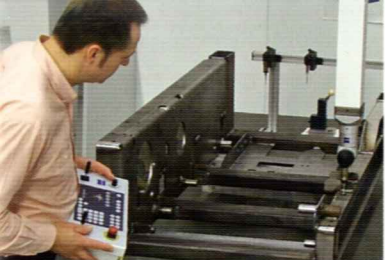

- ▷ Inovativní energie
- ▷ Know-how
- ▷ Nejmodernější výrobní technologie