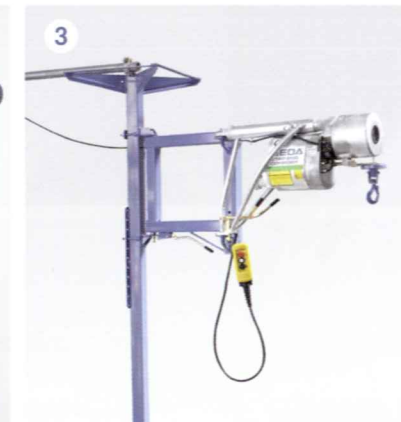

DOČASNÁ ZARÍZENÍ

GEDA[®]
ORIGINAL

GEDA[®]
Star 200 Standard
Star 250 Comfort

GEDA®Star 200 Standard
Star 250 ComfortPro jednoduchou přepravu materiálu
i ve složitých podmínkách**Ideální partner pro každé přepravování do výšek na stavbách**

Lehké výtahy s výklopným ramenem lze přimontovat na libovolném místě v rámci stavby. Ať je to na lešení, v okně, mezi patry nebo na střeše – i za složitých podmínek je možné použít tyto výtahy rychle a jednoduše. Přitom je možné dosáhnout maximální pracovní výšky až 50 m. Rozmanitost promyšlených úchytných prostředků a praktických prostředků na uchopení břemen umožňuje univerzální použití těchto spolehlivých zařízení. Jelikož je možné odloučit elektrický naviják od výklopného ramene, může být montáž provedena jednou osobou.

**► Technická data****GEDA Star 200 Standard**

Nosnost	200 kg
Dopravní výška	25/50 m
Délka lana	26/51 m
Přípojka proudu	230 V/1 kW/1x16 A
Rychlost zdvihu	22 m/min.

GEDA Star 250 Comfort

Nosnost	250 kg
Dopravní výška	25/50 m
Délka lana	26/51 m
Přípojka proudu	230 V/1 kW/1x16 A
Rychlost zdvihu	28 m/min.

**► Možnosti upevnění**

- 1 Pohodlné upevnění na lešení
- 2 Volně stojící stojan s nádobou pro zátěž pro ploché střechy a otevřená patra
- 3 Vzpěra v patře pro úzká okna, schodiště atd.

Různé prostředky pro uchycení břemen ...