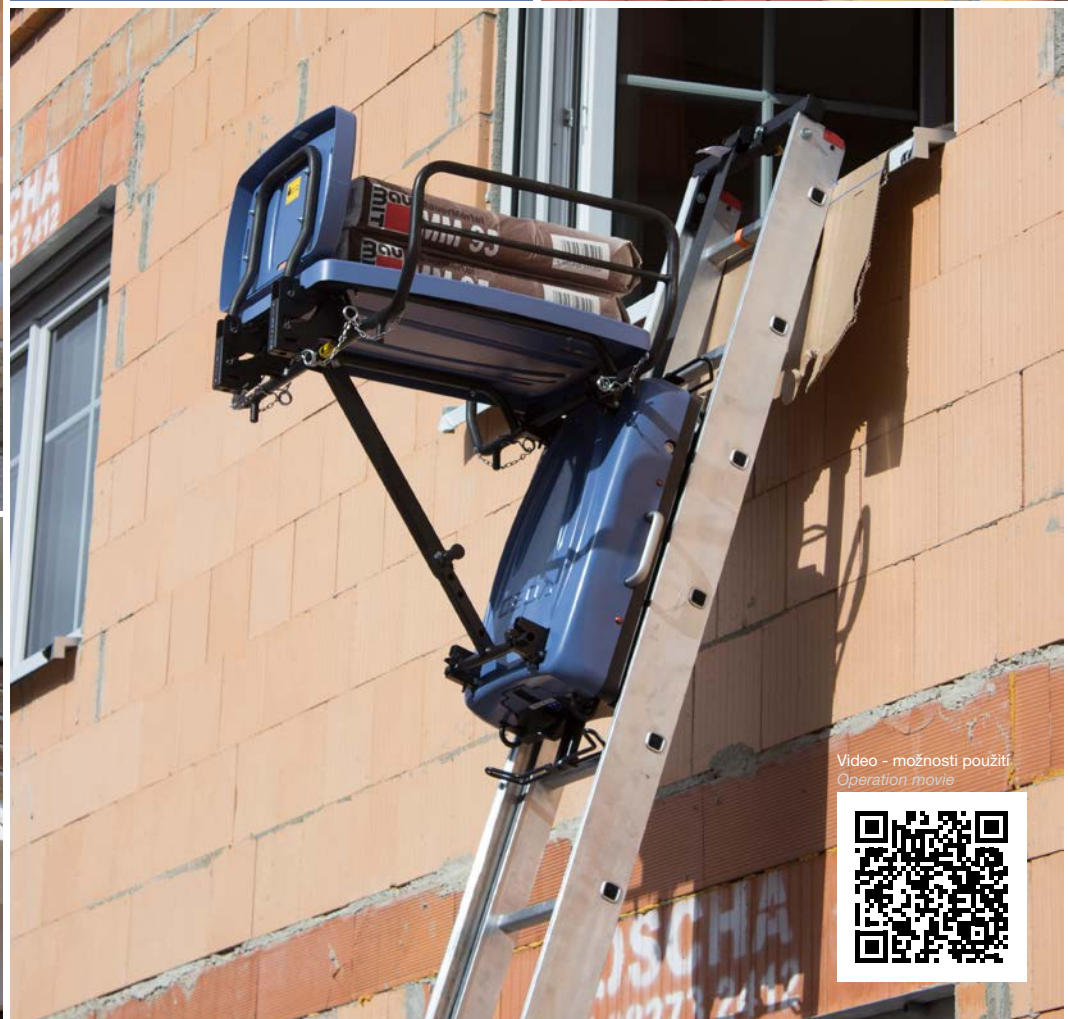

For more than eight decades GEDA is a huge name in the construction hoist sector and on building sites across the world represents quality and unique expertise “Made in Germany”. Over the decades the company has developed a comprehensive and unrivalled product range. From compact wire rope hoists for workmen through personnel and material hoists – the GEDA product range could not be wider. Added to this are the building maintenance unit and industrial hoists product ranges as well as special solutions for special purposes.

*Three in one:
GEDA BatteryLadderLIFT, stepladder,
lean-to ladder.*

GEDA BatteryLadderLIFT

THE GEDA BatteryLadderLIFT

Stroj funguje díky nejmodernější baterii zcela bez kabelového připojení do elektrické sítě. Ovládán je pomocí dálkového ovládání. Pouhým stisknutím tlačítka přepraví motorová jednotka po žebříku nejrůznější materiály až do výšky 10 metrů o hmotnosti až 120 kg. Namáhavé vynášení materiálu do vyšších pater je nyní minulostí!

The real highlight is that thanks to state-of-the-art battery technology the device operates totally wirelessly. With just one touch of a button a manual winch transports a wide range of materials via a ladder system to heights up to 10 m. The remote radio control sets the compact device in motion then the GEDA BatteryLadderLIFT easily sweeps 120 kg into the air. All that exhausting - dragging up to those top floors is now consigned to the past!

Montážní video

Have a look at the
full assembly video!

YouTube

Neomezené
možnosti
Unlimited
opportunities

Video - možnosti použití
Operation movie

Váš obchodník / Your Dealer:

GEDA®

O R I G I N A L