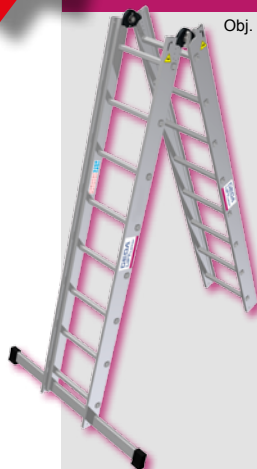

GEDA LIFTladder

Díky možnému použití ať už jako štaflí nebo jako žebříku v kombinaci s žebříkovou spojkou můžete dosáhnout libovolnou pracovní výšku v rozmezí 2,2 m až 10 metrů. Všechny žebříky se vyznačují vysokou kvalitou „Made in Germany“.

Always the right combination – by cleverly combining the support and/or the lean-to ladder using the convenient ladder connection kit, progressively adjustable heights from 2.2 m up to 10 m can be achieved. Even when the GEDA BatteryLadderLIFT is not needed, the versatile robust ladder can be used as a traditional construction site ladder. All ladders in the GEDA LIFTladder system stand out due to their unique “Made in Germany” quality.

3 in 1

Štafle / Stepladder
Žebřík / Lean-to ladder
LIFTladder

GEDA® LIFTladder 4500

Obj. č. / Art. No. 65210